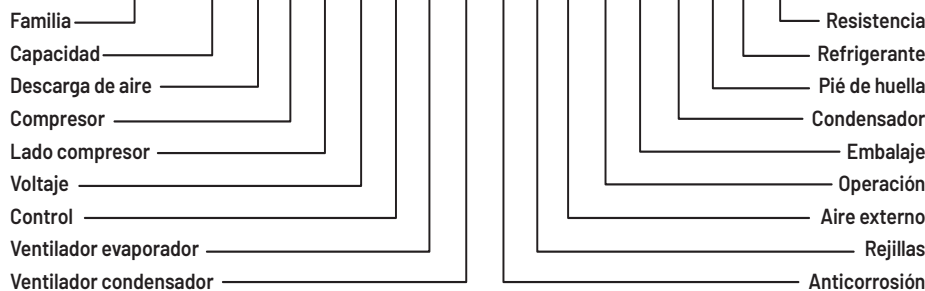

CLIWP-36-U-F-L-C-T-C-A-P-1-N-C-D-M-1-4-0

Para mas información acerca de nomenclaturas acceda a la siguiente dirección:

www.clima-flex.com/inicio/wall-pack