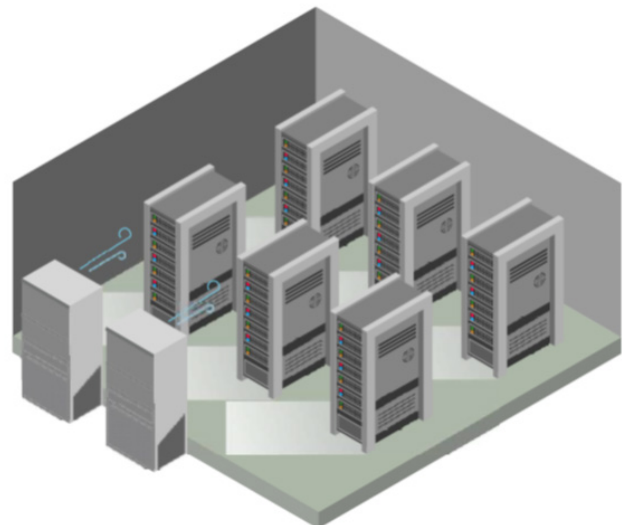

Configuración **Estándar**

- Paquete adosado al muro
- Capacidades de 3 y 5 TR
- Refrigerante R-410A
- Pintura horneado ISO-9227 (Prueba de 1,500 horas de niebla salina)
- Presostatos para baja y alta presión
- Filtro de aire desechable
- Descarga superior
- Tipo de compresor fijo
- Lado de conexión izquierda o derecha
- Voltaje 208-230 / 3 / 60
- Control termostato de pared
- Ventilador del evaporador constante, eficiencia standard, centrífugo
- Ventilador del condensador constante, motor de eficiencia standard, axial
- Protección salina pintura gabinete 1,500 hrs.
- Rejilla, deflexión sencilla en inyección, retorno fijo
- Condensador Al/Al microcanal
- Operación en Sólo frío

Compresor

Disponible en compresores Scroll fijos. Incrementan el desempeño y eficiencia del equipo.

Las unidades Wallpack instaladas por parejas pueden rotar su funcionamiento en función de la hora y la consigna