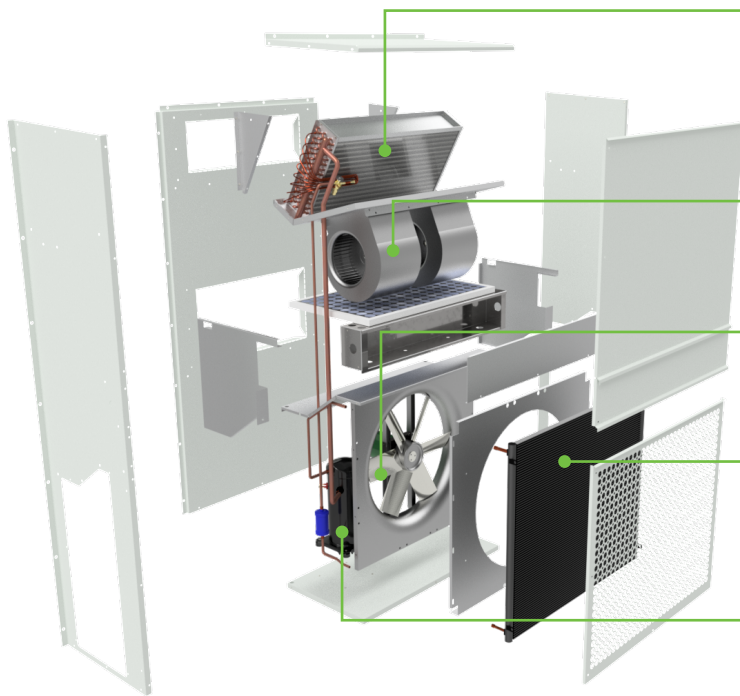

Evaporador

Disponible con serpentín de Cobre-Aluminio (Cu-Al) y Micro-canal Aluminio-Aluminio (Al-Al), optimiza el intercambio térmico, resiste a la corrosión, resistente a fugas y de fácil reparación.

Ventilador Evaporador

Ventilador AC centrífugo de operación silenciosa y alta eficiencia.

Ventilador Condensador

Ventilador Axial, disponible en AC fijos. Opera de manera silenciosa y eficiente.

Condensador

Serpentín de Micro-canal Aluminio-Aluminio (Al-Al), optimiza el intercambio térmico, resiste a la corrosión, resistente a fugas y de fácil reparación.

Compresor

Disponible en compresores Scroll fijos. Incrementan el desempeño y eficiencia del equipo.