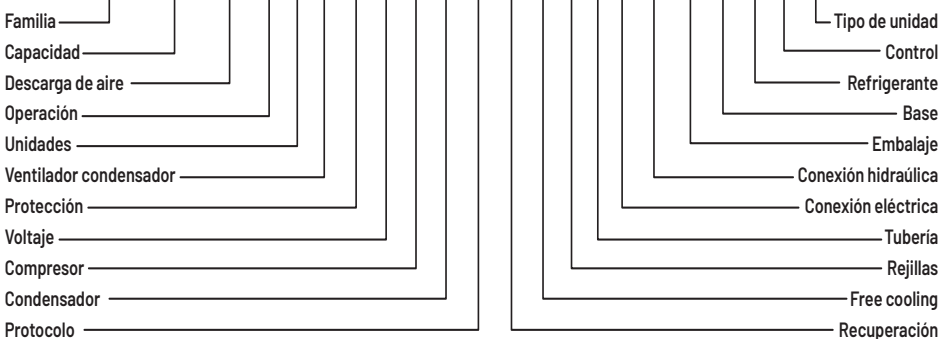

CLIC-300-VL-C-1-A-N-D-F-M-M-N-N-1-6-M-N-D-N-4-P-M

Para más información acerca de nomenclaturas acceda a la siguiente dirección:

www.clima-flex.com/inicio/clic-independiente