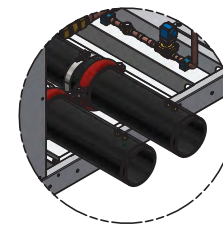

#### 4.- END OF TANDEM

A.-101256 - COUPLE VITAU LIC 4"  
F.- 1001254 - TAPN VITAU LIC 4"

#### 3.- LONG JOIN

A.-1001256 - COUPLE VITAU LIC 4"  
E.- 1016634 - NIPLE VITAU LIC 4" x 32 1/2"

#### 2.- SHORT JOIN

A.-1001256 - COUPLE VITAU LIC 4"  
D.- 1001334 - NIPLE VITAU LIC 4" x 13 5/8"