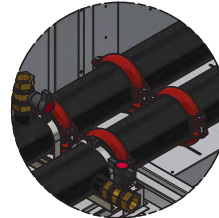

### FRONT VIEW

#### 4.- END OF TANDEM

A.-101256 - COUPLE VITAU LIC 4"  
F.- 1001254 - TAPN VITAU LIC 4"

#### 3.- LONG JOIN

A.-1001256 - COUPLE VITAU LIC 4"  
E.- 1016634 - NIPLE VITAU LIC 4" x 32 1/2"